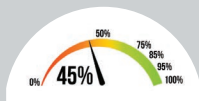

Allure

mural, encastré, piètement

15 ans
Garantie
anti-corrosion

22 kg
Protection
courrier

1 porte

(285 x 285 x 385 mm)

2 portes

(285 x 285 x 400 mm)